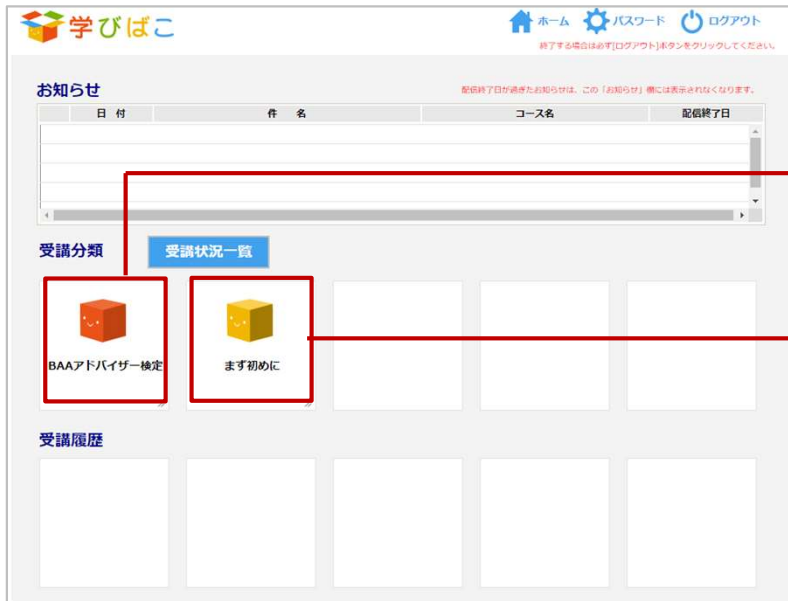

③受講する章を選びます。

- ・「BAAアドバイザー検定」のアイコンをクリックします。
- ・「まずはじめに」をクリックすると、より詳しい操作方法を見ることができます。